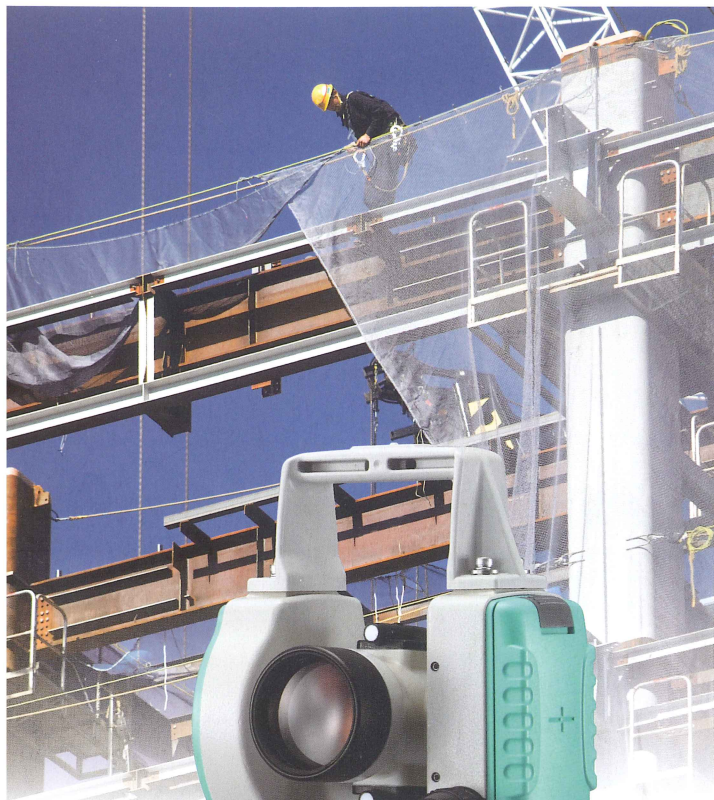

NEシリーズ

環境を問わないタフボディ

雨の日や埃の多い現場でも安心 高い防水・防塵レベル

JIS防水保護等級6(耐水型)をクリアした抜群の耐水性能を発揮(NE-20SCIIはJIS保護等級4)。防塵については全機種JIS防塵保護等級5をクリア。厳しい現場環境でも安心してお使いいただけます。

現場での作業効率と品質を高める クリア&スピーディなピント合わせ

最短合焦距64cm(先端より)。狭い現場でも効率的な作業が可能です。

素早いピント合わせを可能にする リニアフォーカス

フォーカスリングの回転量と焦点合わせの量が正比例するため、瞬時に合焦できます。

暗い場所でも見やすい デジタル大型液晶パネル

デジタル2行表示の照明装置内蔵大型液晶表示で誤読の心配が少なく、暗い場所での読み取りも容易。キーボードには、ホールド/リセットをワンタッチで切り替えられるカナ表示を採用しています。

製品名		NE-10RCII	NE-20SCII
測角部	最小表示	5"/10"	10"/20"
	測角度精度	5"	10"
望遠鏡部	倍率	30×	
	最短合焦距	64cm	
表示部		両側	片側