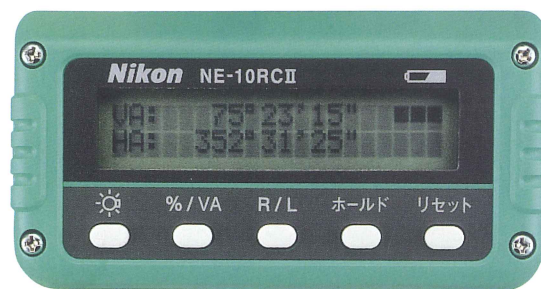

NEシリーズ

環境を問わないタフボディ

雨の日や埃の多い現場でも安心 高い防水・防塵レベル

JIS防水保護等級6(耐水型)をクリアした抜群の耐水性能を発揮(NE-20SCIIはJIS保護等級4)。防塵については全機種JIS防塵保護等級5をクリア。厳しい現場環境でも安心してお使いいただけます。

現場での作業効率と品質を高める クリア&スピーディなピント合わせ

最短合焦距64cm(先端より)。狭い現場でも効率的な作業が可能です。

素早いピント合わせを可能にする リニアフォーカス

フォーカスリングの回転量と焦点合わせの量が正比例するため、瞬時に合焦できます。

暗い場所でも見やすい デジタル大型液晶パネル

デジタル2行表示の照明装置内蔵大型液晶表示で誤読の心配が少なく、暗い場所での読み取りも容易。キーボードには、ホールド/リセットをワンタッチで切り替えられるカナ表示を採用しています。

製品名		NE-10RCII	NE-20SCII
測角部	最小表示	5"/10"	10"/20"
	測角度精度	5"	10"
望遠鏡部	倍率	30×	
	最短合焦距	64cm	
表示部		両側	片側